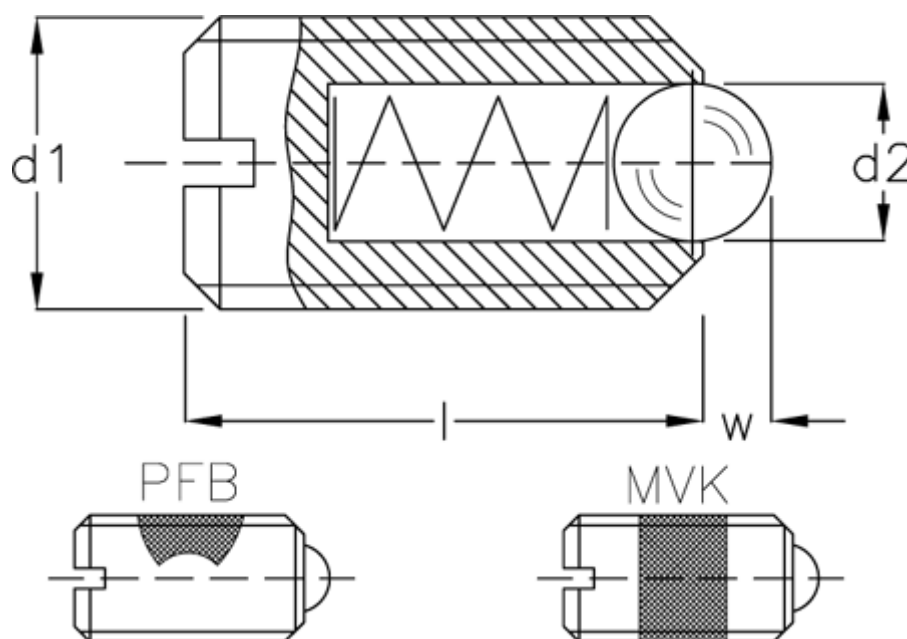

Varenummer: 20881510
Beskrivelse: E+G fjedrende trykstykke
GN 615-M8-KN-NI

Mål

d1	= M8
d2	= 4.5
Fjedertryk N bund	= 31.0
Fjedertryk N top	= 18
Længde l	= 16
W	= 1.5